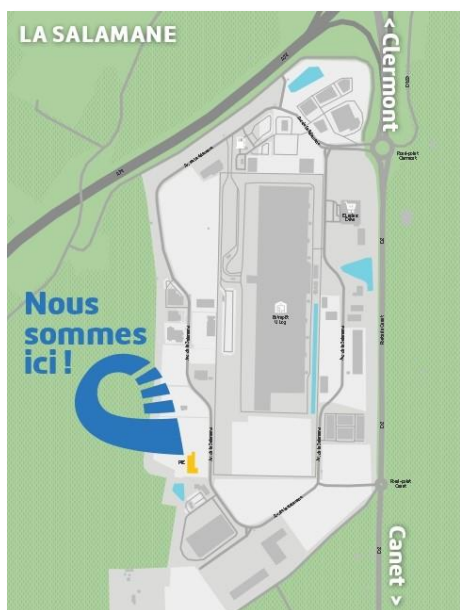

Nous vous invitons, si ce n'est pas déjà le cas, à mettre à jour ces horaires et coordonnées dans vos outils de communication municipaux.

Partager notre post Facebook :

<https://bit.ly/45Y4L3H>