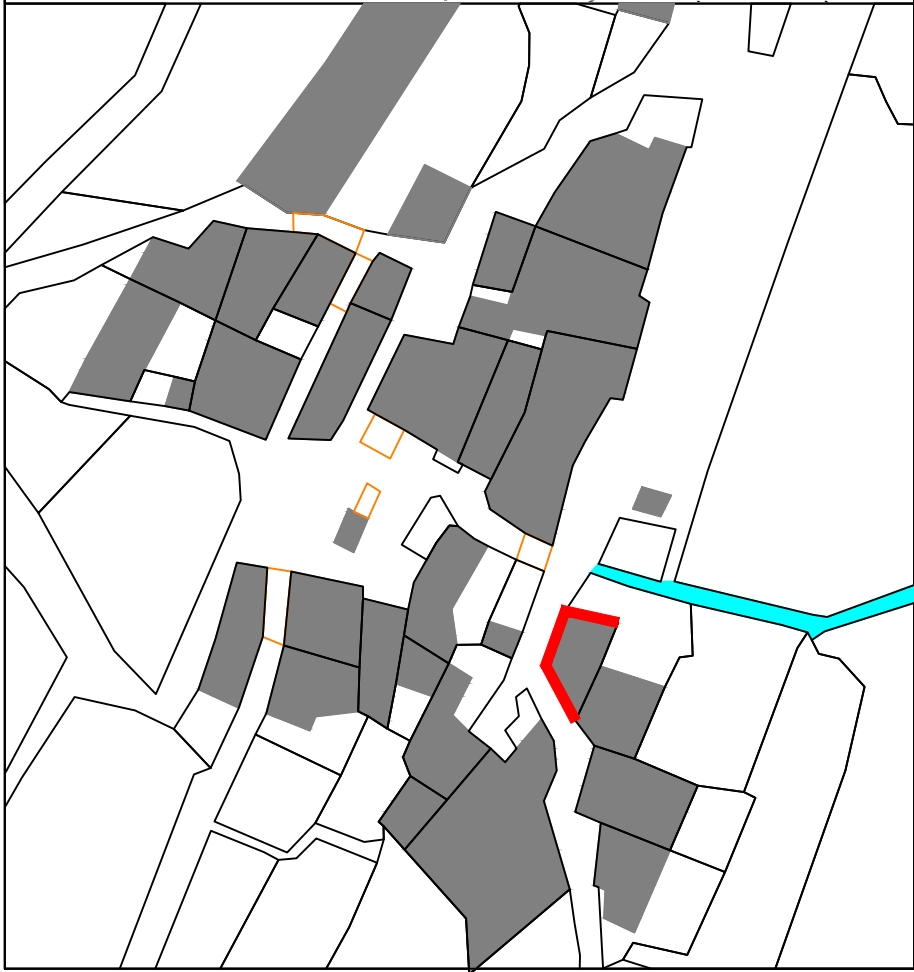

LACOSTE

PLAN RENOVATION FACADES

Linéaire éligible

Mas Audran

Eglise

LEGENDE

Façades éligibles

Communauté de communes du
CLERMONTAIS

Communauté de Communes du Clermontais
Salagou Coeur d'Hérault
Service Urbanisme Aménagement Habitat
Le 18/05/2022
Echelle : 1/750