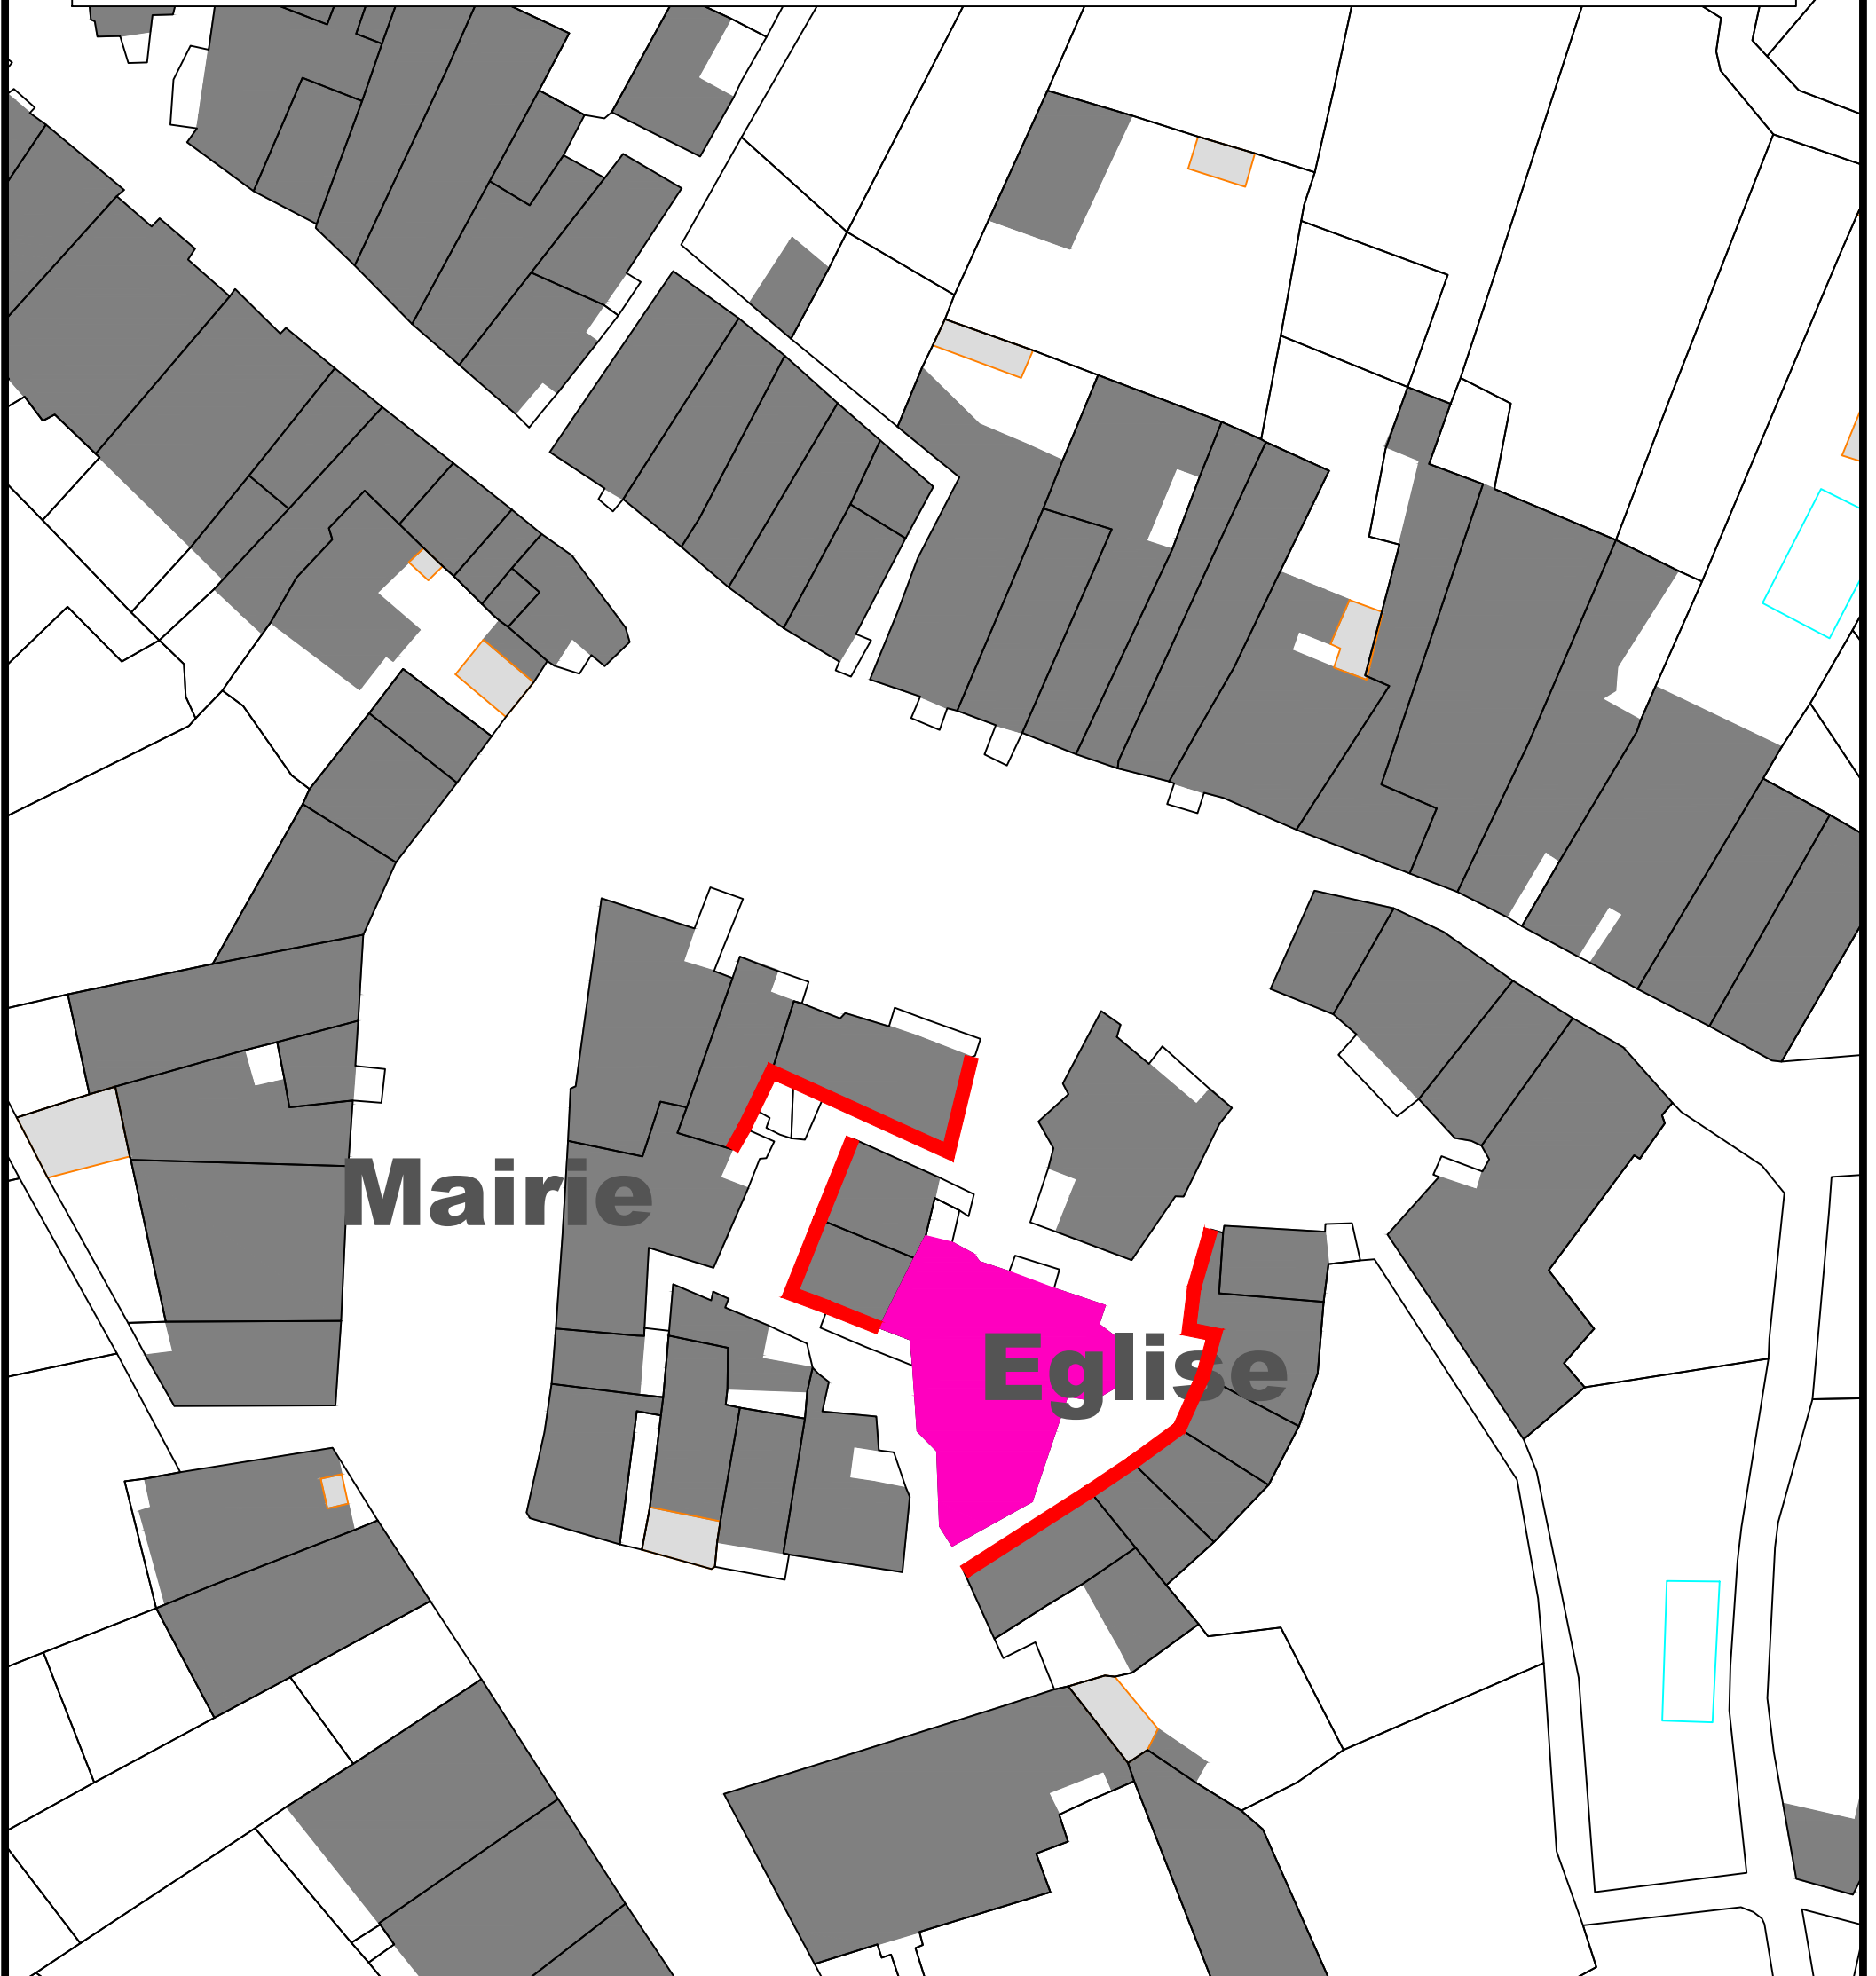

SALASC

PLAN RENOVATION FACADES Linéaire éligible

LEGENDE

Façades éligibles

Communauté de Communes du Clermontais
Salagou Coeur d'Hérault
Service Urbanisme Aménagement Habitat
Le 21/04/2022
Echelle : 1/500