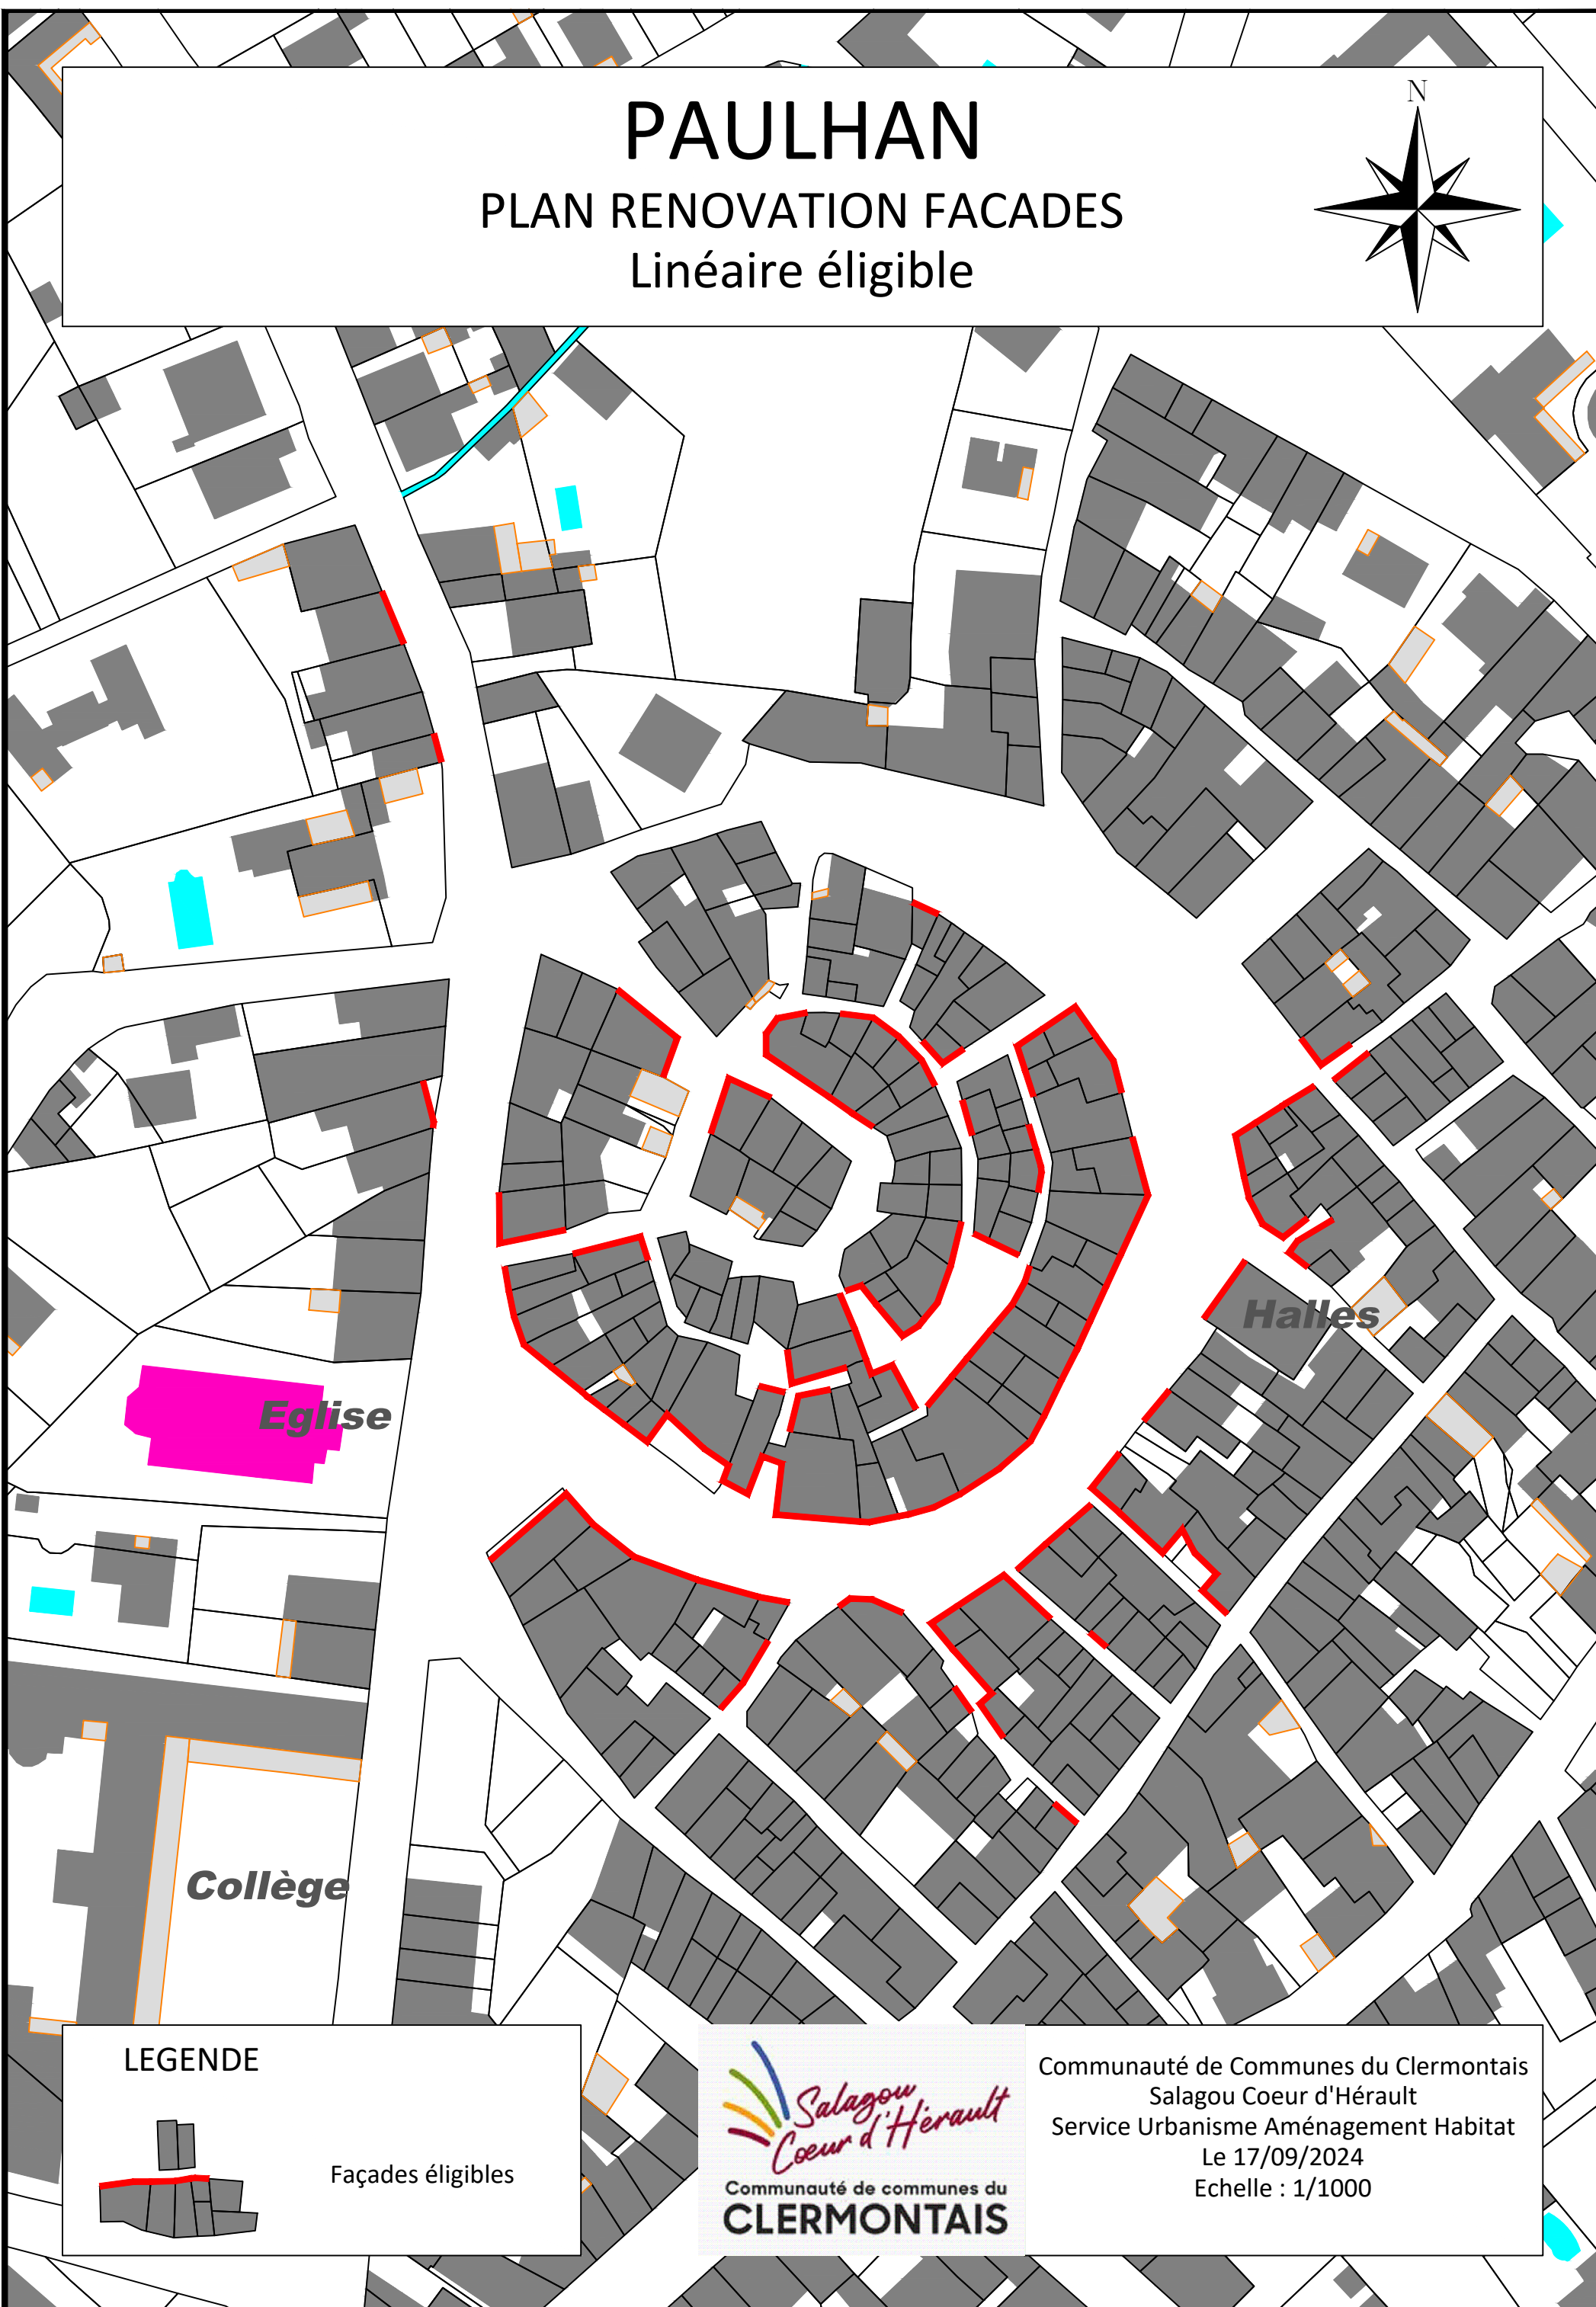

PAULHAN

PLAN RENOVATION FACADES Linéaire éligible

LEGENDE

Façades éligibles

Communauté de Communes du Clermontais
Salagou Coeur d'Hérault
Service Urbanisme Aménagement Habitat
Le 17/09/2024
Echelle : 1/1000